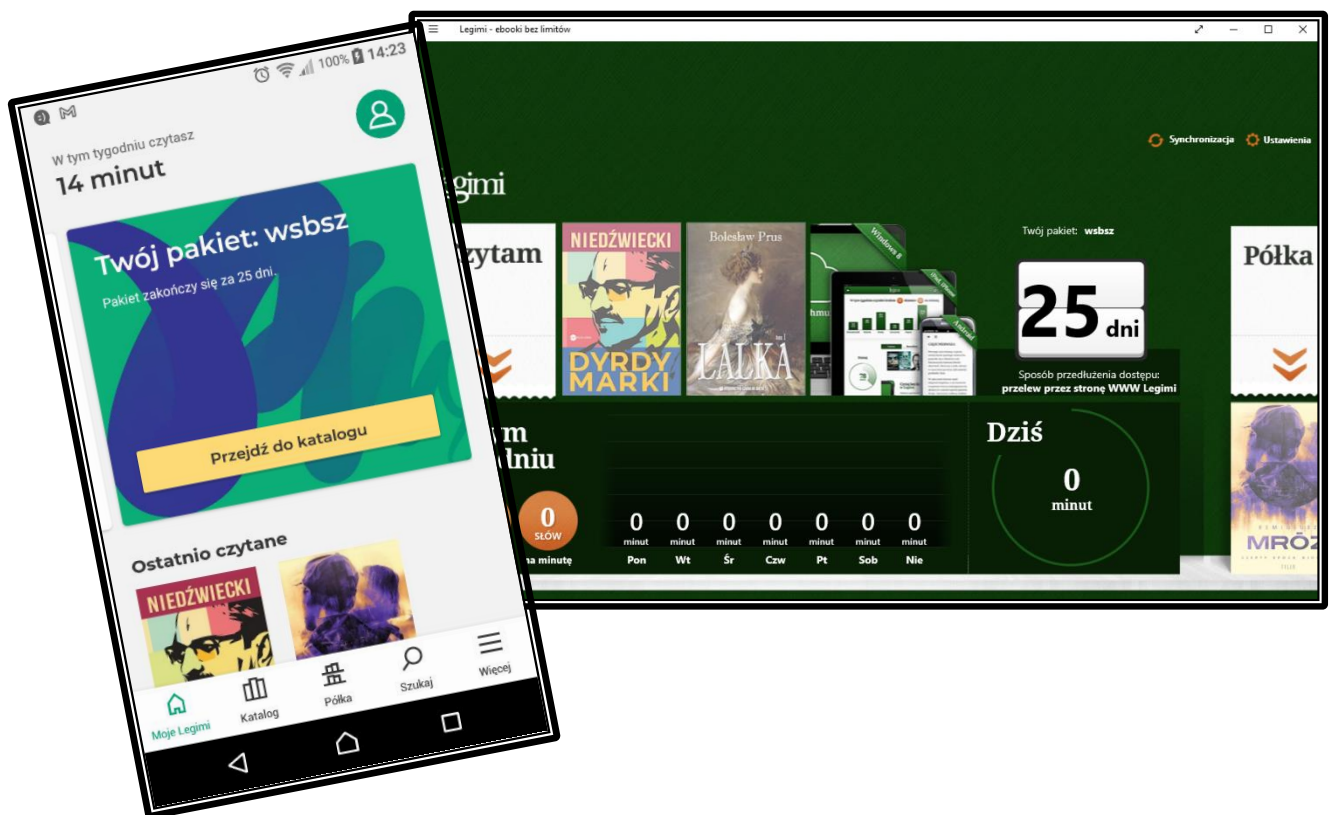

Aplikacje dostępne są na stronie Legimi: <https://www.legimi.pl/pobierz-legimi/>

lub w App Store, Google Play, AppGallery i z witryny Microsoft.

Wybierz książki, które chcesz przeczytać i dodaj je na „Półkę”.

Więcej informacji znajdziesz m.in.:

<https://www.legimi.pl/>
<https://www.youtube.com/watch?v=OENelPgvaIl>