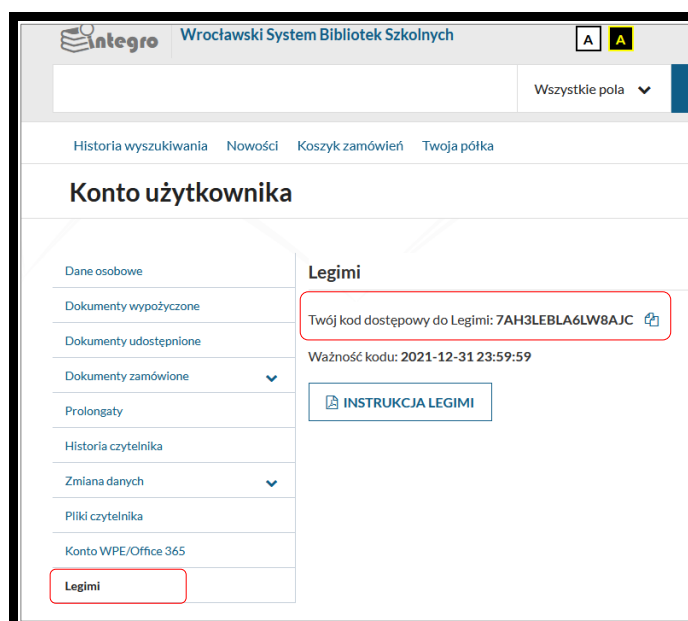

# Legimi w e-Czytelni Wrocławskiego Systemu Bibliotek Szkolnych

Dla wszystkich czytelników **e-Czytelni Wrocławskiego Systemu Bibliotek Szkolnych**, w tym użytkowników **Wrocławskiej Platformy Edukacyjnej** uruchomiliśmy dostęp do największego polskiego serwisu z literaturą **Legimi**. Serwis Legimi to wygodny dostęp do tysięcy książek: bajek, powieści, lektur szkolnych, literatury faktu, reportaży, biografii i wielu innych.

Aplikację Legimi możesz zainstalować na komputerze, tablecie, czytniku lub smartfonie niezależnie od systemu operacyjnego.

Po zalogowaniu do **katalogu INTEGRO WSBSz** <https://prolib.edu.wroclaw.pl> lub **WPE** (e-Czytelnia) <https://pe.edu.wroclaw.pl> pobierz jednorazowy kod dostępu do Legimi (Konto użytkownika). Kod jest ważny do końca 2021 roku.