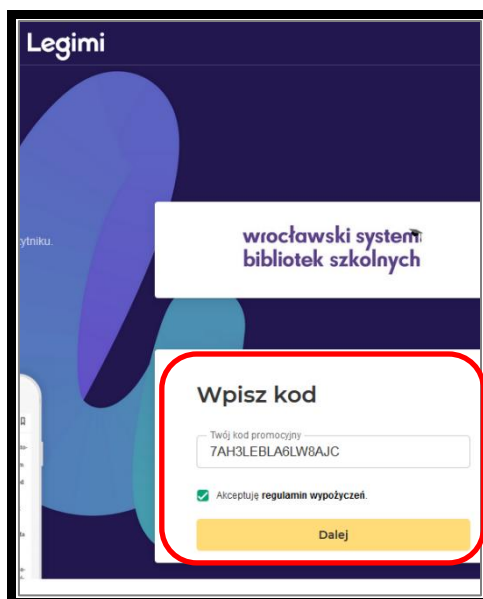

# Legimi w e-Czytelni Wrocławskiego Systemu Bibliotek Szkolnych

Dla wszystkich czytelników **e-Czytelni Wrocławskiego Systemu Bibliotek Szkolnych**, w tym użytkowników **Wrocławskiej Platformy Edukacyjnej** uruchomiliśmy dostęp do największego polskiego serwisu z literaturą **Legimi**. Serwis Legimi to wygodny dostęp do tysięcy książek: bajek, powieści, lektur szkolnych, literatury faktu, reportaży, biografii i wielu innych.

Aplikację Legimi możesz zainstalować na komputerze, tablecie, czytniku lub smartfonie niezależnie od systemu operacyjnego.

Po zalogowaniu do **katalogu INTEGRO WSBSz** <https://prolib.edu.wroclaw.pl> lub **WPE** (e-Czytelnia) <https://pe.edu.wroclaw.pl> pobierz jednorazowy kod dostępu do Legimi (Konto użytkownika). Kod jest ważny do końca 2021 roku.

Aktywacja kodu następuje po rejestracji bezpłatnego konta Legimi na stronie:

<http://www.legimi.pl/wsbsz>

Wpisz kod pobrany z konta katalogu INTEGRO WSBSz i zaakceptuj Regulamin Legimi. Następnie przejdziesz do jednorazowej rejestracji konta użytkownika Legimi. Podaj nazwę użytkownika, adres e-mail oraz hasło. Na podany e-mail otrzymasz link aktywacyjny, który należy zatwierdzić.